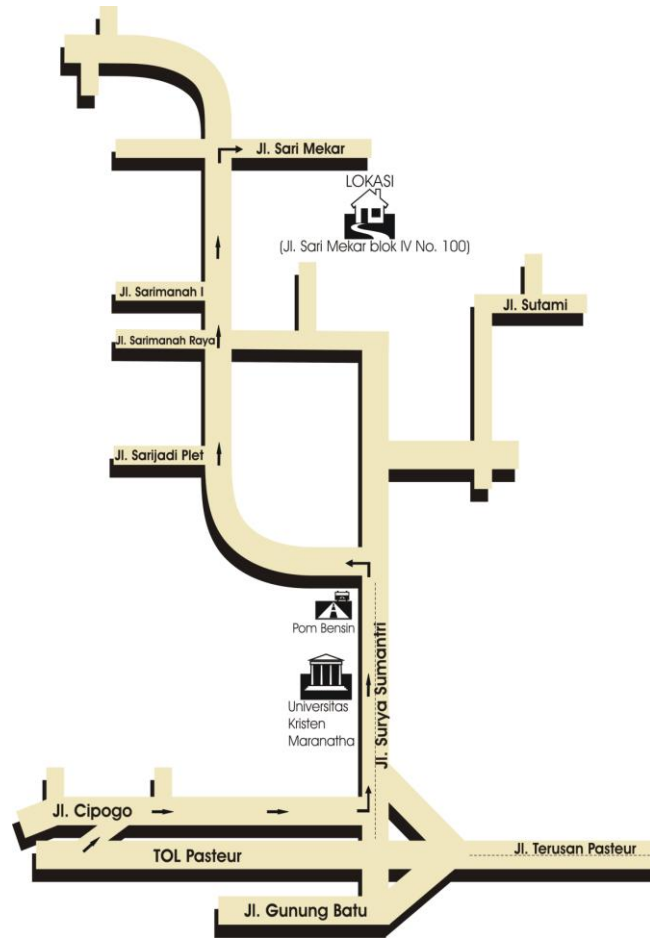

PETA LOKASI

Tentang Kami :

Prognosis didirikan oleh sejumlah psikolog di Bandung pada tahun 2009 Bu Mira, Bu Tetty, Bu Sita, Bu Dewi, Bu Temi dan Bu Dian pemrakarsa adanya Pro-Gnosis.

Visi kami: *We Optimise People*,

kami terus berupaya mengembangkan keilmuan yang kami miliki dan kami berniat **Menjadi mitra terpercaya untuk mengoptimalkan berbagai kapasitas individu guna kesejahteraan dirinya.**

Program – program yang kami miliki selain ditujukan pada individu yang berada dalam setting Industri & Organisasi, setting pendidikan dan masyarakat, juga ditujukan untuk meningkatkan pengetahuan dan kompetensi pada individu yang bergerak dalam keprofesian psikologi.

Semoga niat berbagi ini dapat memperkokoh kompetensi profesional psikologi dalam menyelesaikan berbagai permasalahan di sekitar kita.

Pro-Gnosis

Jl. Sarimekar Blok IV No. 100 – Sarijadi Bandung
Kantor Pelayanan : Jl. Cipaganti No. 39 Bandung 40161
Fax: (022) 2032487

www.prognosis.co.id